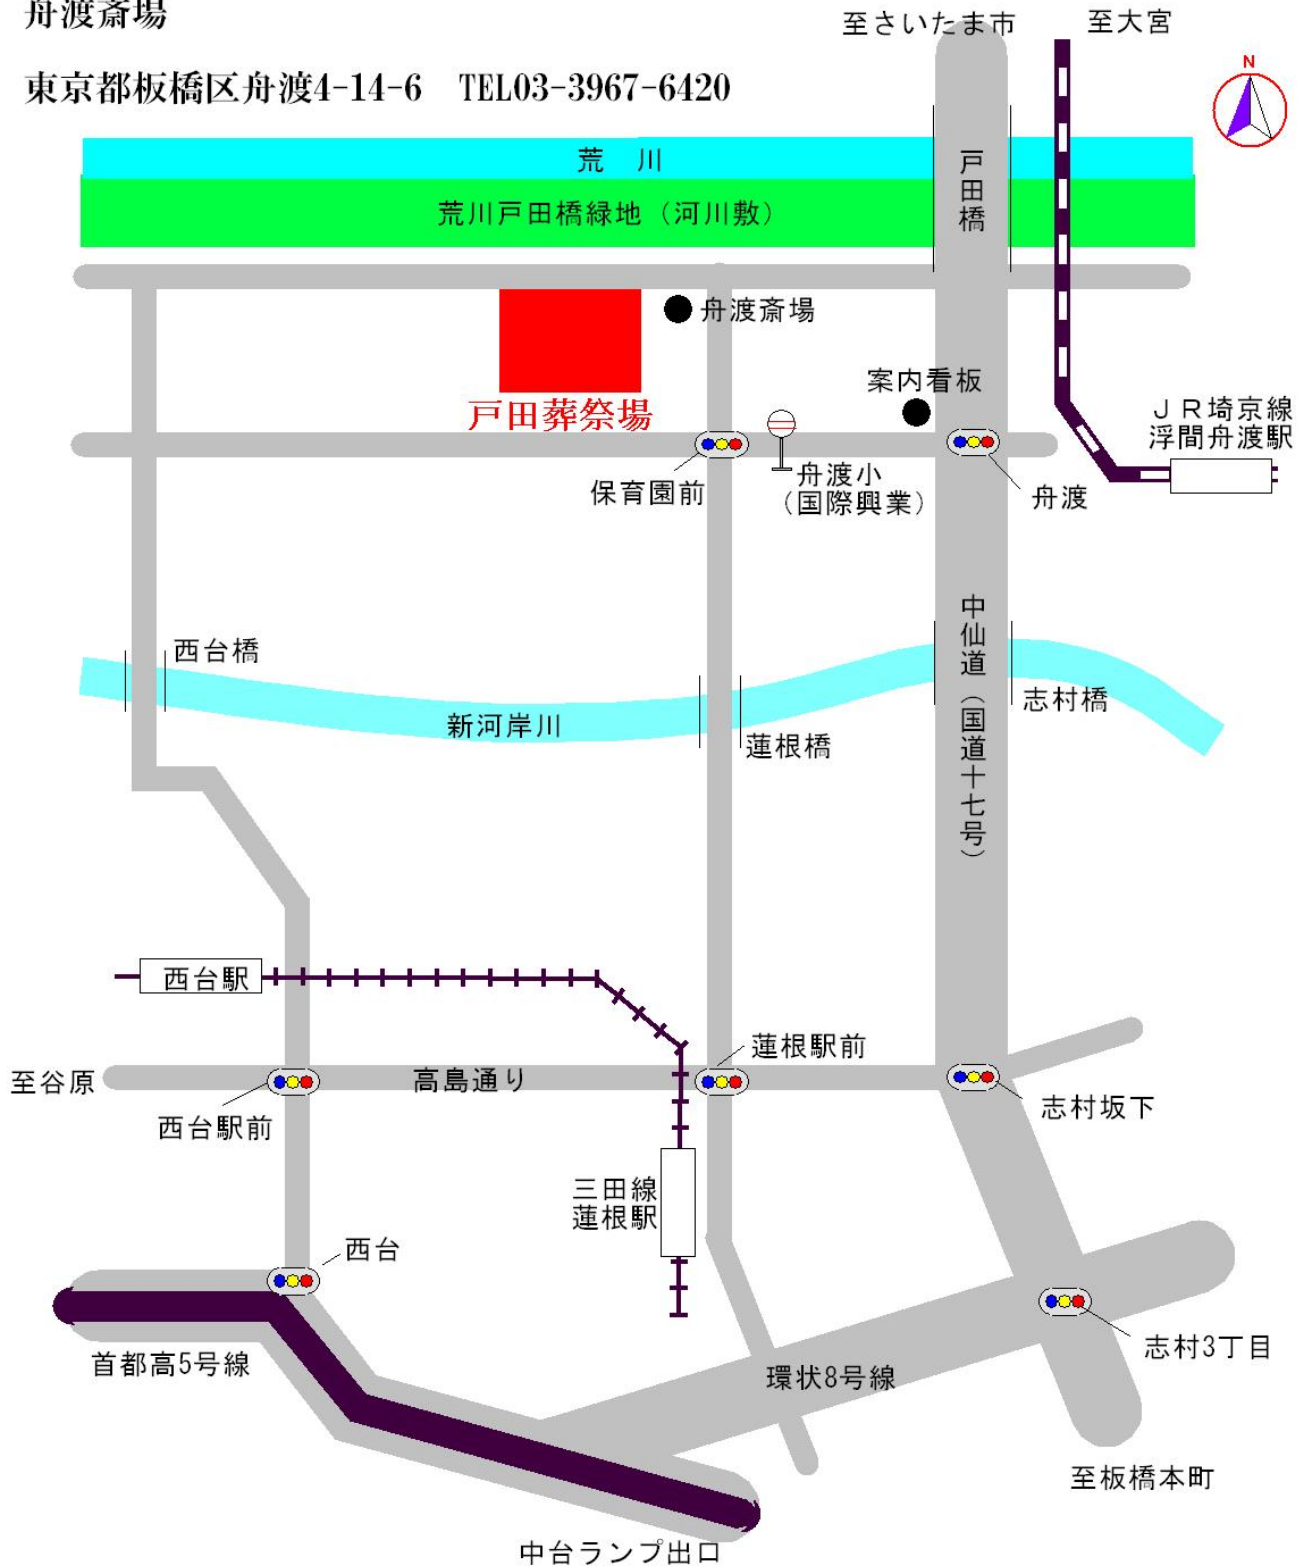

舟渡斎場

東京都板橋区舟渡4-14-6 TEL03-3967-6420

- 三田線ー蓮根駅下車、タクシー5~6分
- 三田線ー西台駅下車、タクシー5~6分
- 埼京線ー浮間舟渡駅下車、タクシー5~10分
- 国際興業バス舟渡小学校下車、徒歩5分